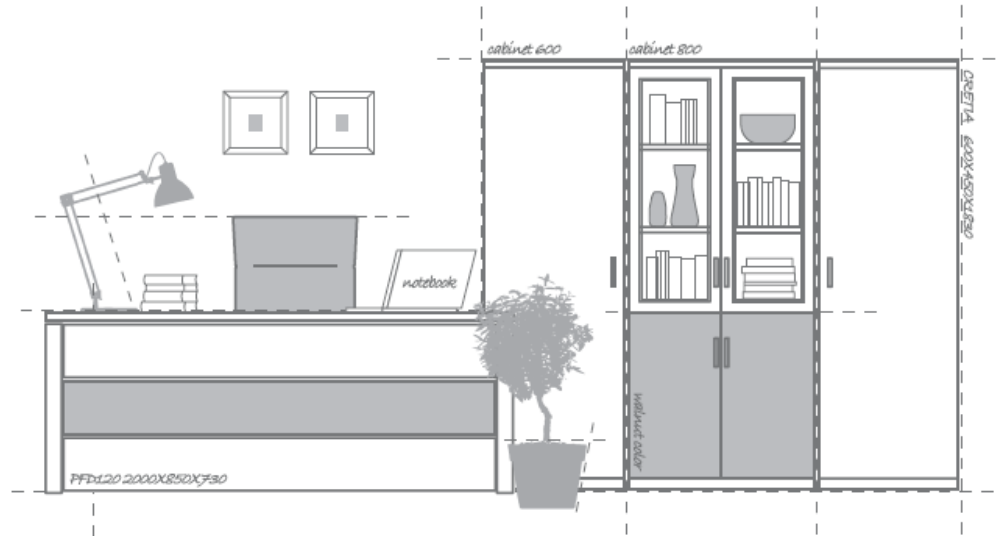

MEETING CHAIR SERIES